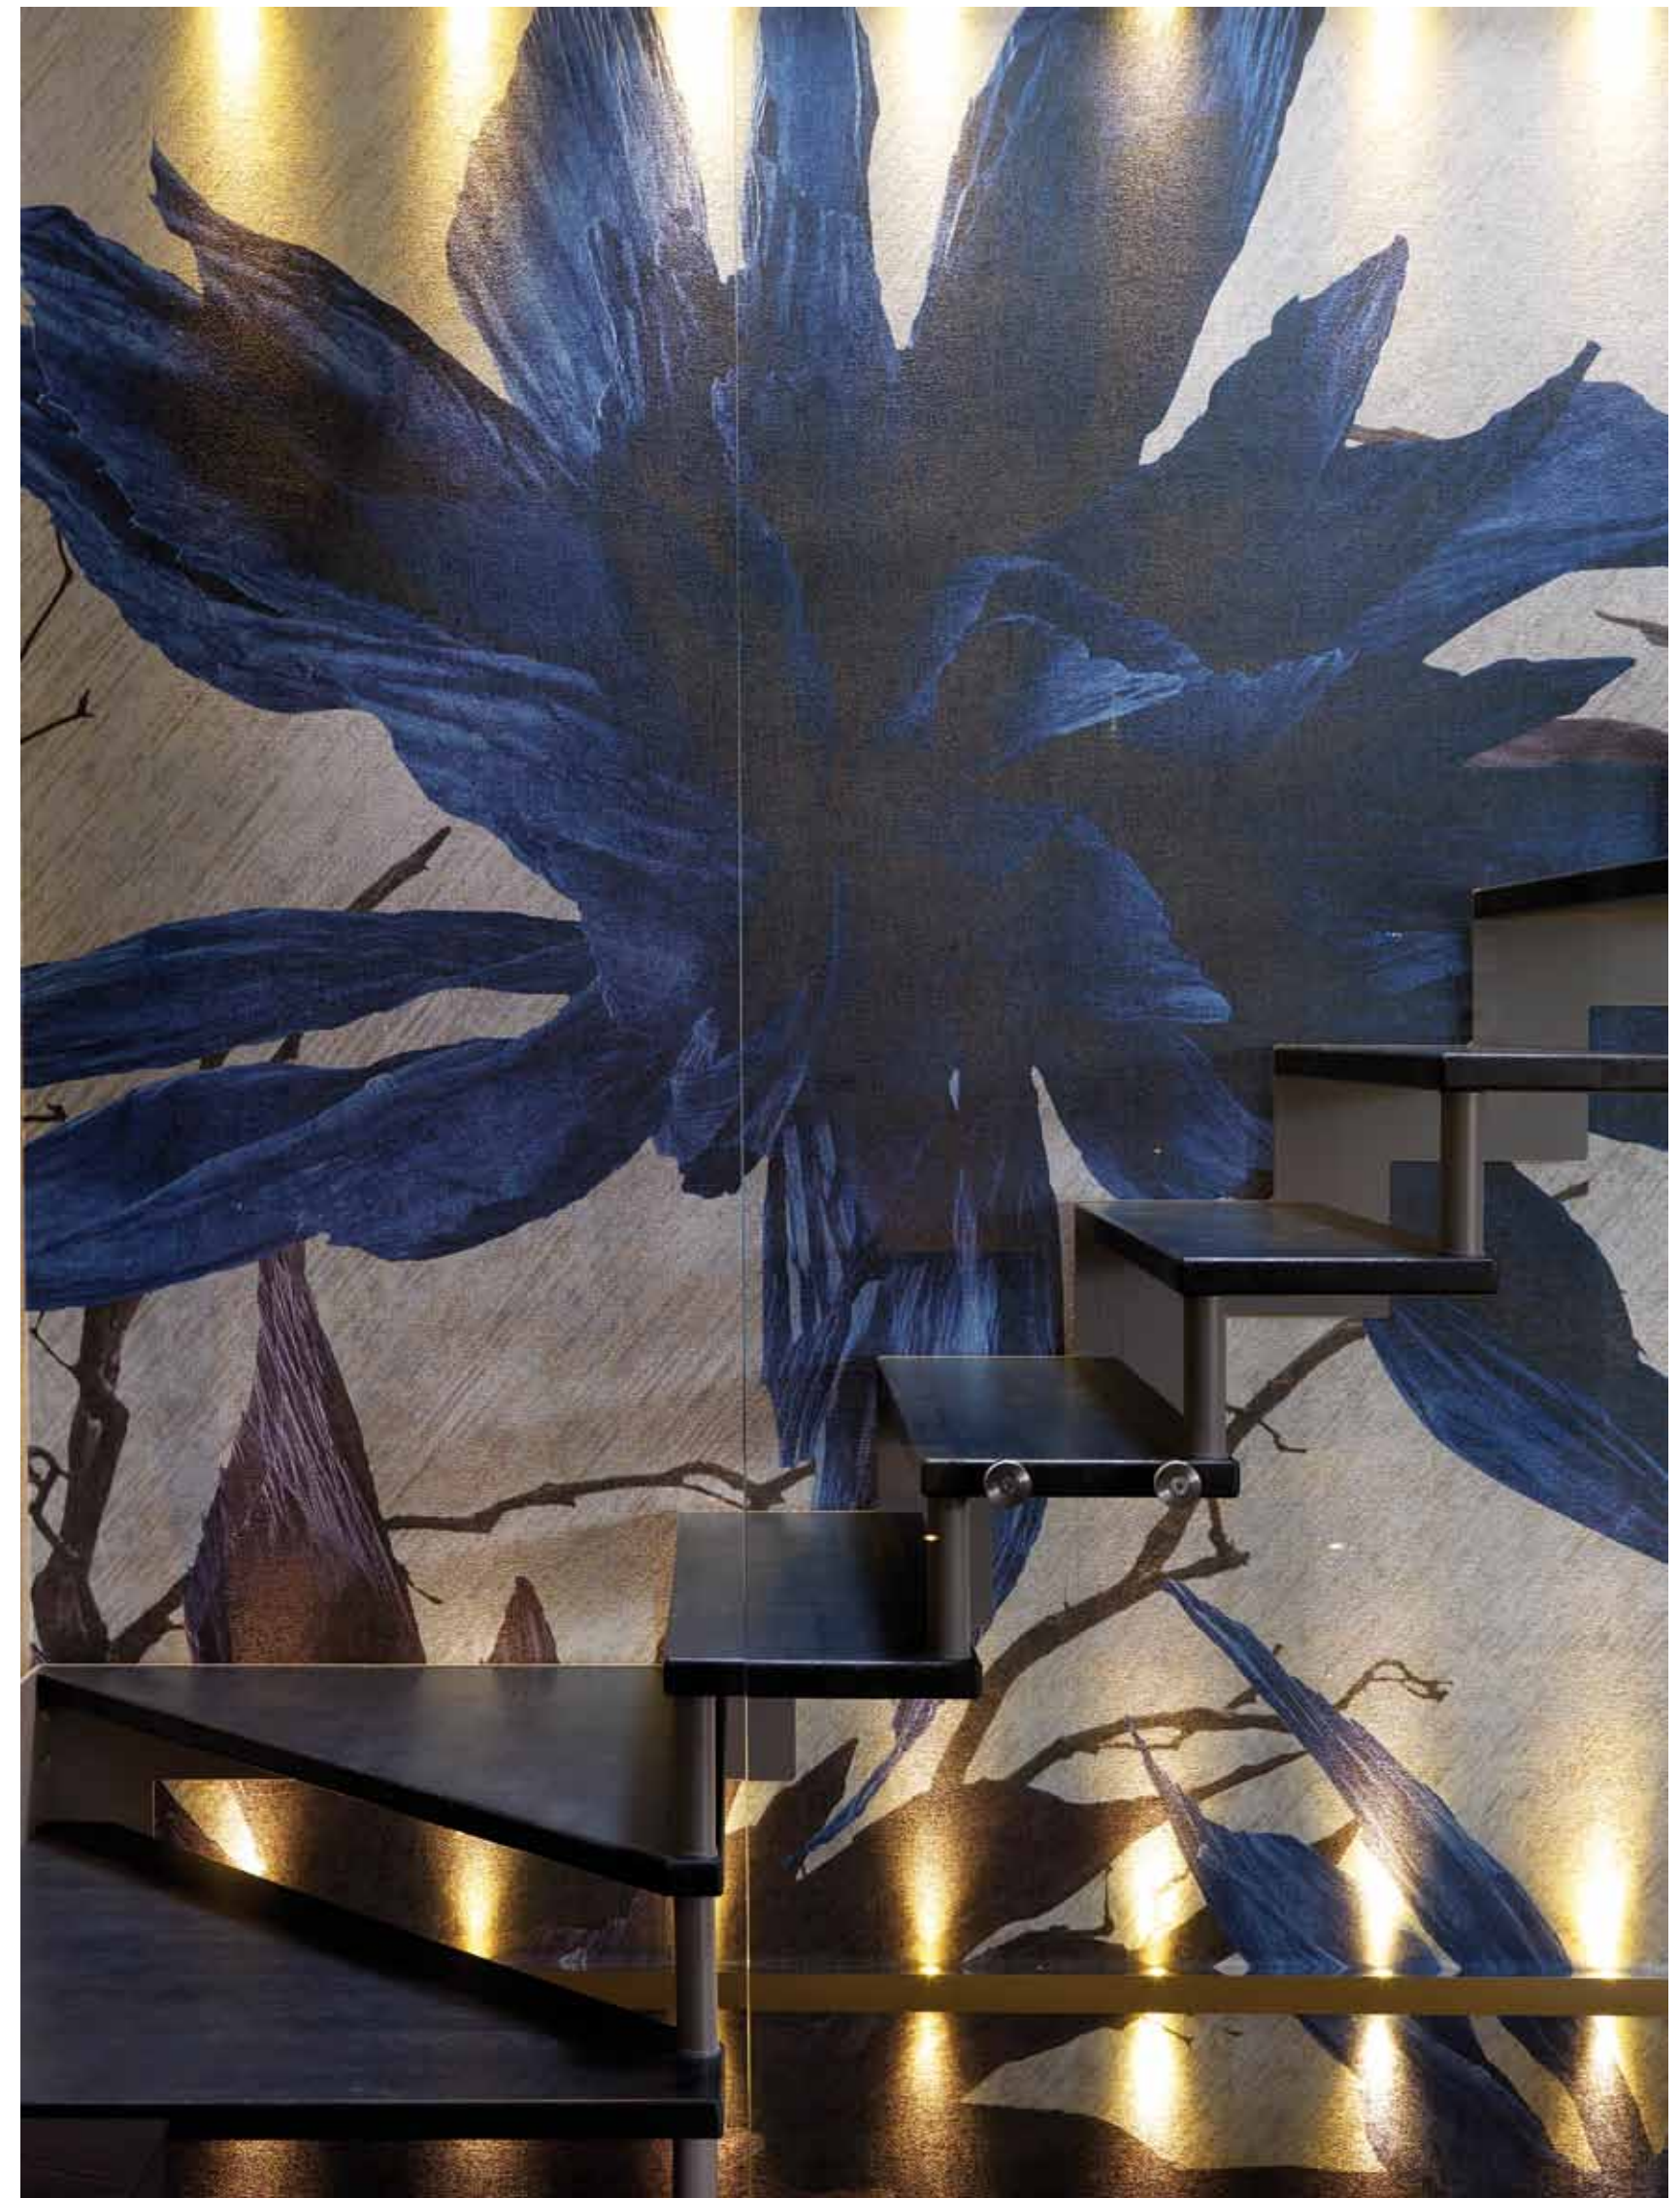

Di forte impatto è la parete della scala dove è stata posata a tutta altezza una preziosa carta da parati floreale: corpi illuminanti a led fanno risaltare sapientemente l'effetto argenteo e il colore blu cobalto/vinaccia (progetto d'interni Arredamenti Turra). Protagonista della scena è poi la scala a giorno con struttura portante in acciaio verniciato e pedata in legno massello di rovere tinta wengé (Sandrini scale, Costa Volpino - Bg). Elemento che contribuisce a risaltare la leggerezza della scala è l'interparete a tutta altezza in cristallo.